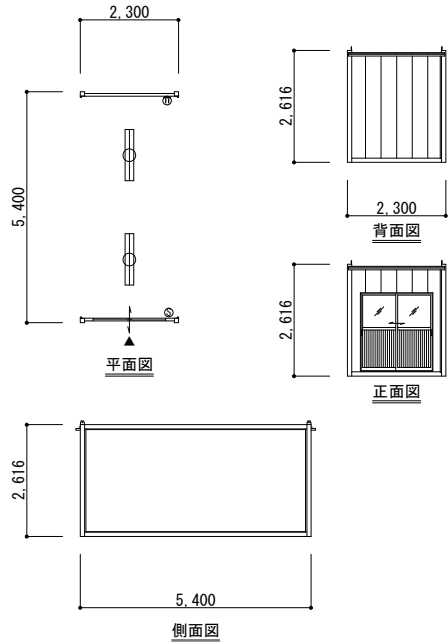

HS54型 一覧

1 型

2 型

3 型

4 型

5 型

マーク	名称
⊙	換気扇
⊕	コンセント 2P
⊖	スイッチ

仕様表

構造材	角形鋼管・溝形鋼	
屋根材	パーティクルボード 厚12mm・ガルバ鋼板葺き	
天井材	プリント合板 503 厚4mm	
内壁	45角垂木組・プリント合板 503 厚4mm	
床	塗装合板 厚12mm	
外壁	サイディング すい壁N25スーパーグレー 厚16mm	
建具	アルミ窓・カマチドア	
備品	外線引込口・分電盤(30A)・蛍光灯・換気扇・コンセント2P	
型式	HS54型	図面NO.
規格寸法	2,300x5,400	株式会社 九州スーパーハウス 福岡県北九州市戸畑区中原新町2番1号 テクノセンタービル10階 TEL 093-873-2100 FAX 093-873-2101
図面名称	HS54 一覧図	
図面作成日		