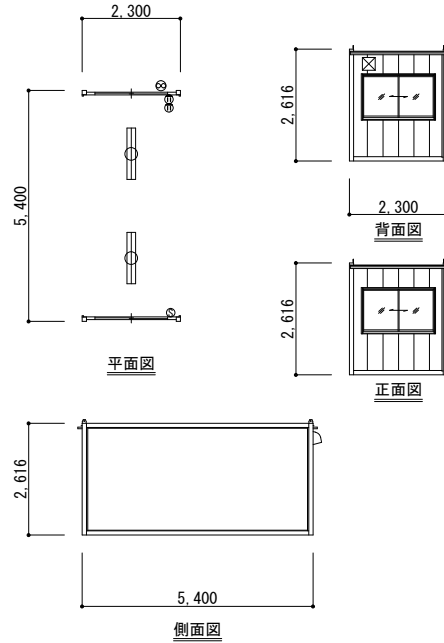

HS54型 一覧

1 型

2 型

3 型

4 型

5 型

マーク	名称
⊙	換気扇
⊕	コンセント 2P
⊖	スイッチ

仕様表

構造材	角形鋼管・溝形鋼	
屋根材	パーティクルボード 厚12mm・ガルバ鋼板葺き	
天井材	プリント合板 503 厚4mm	
内壁	45角垂木組・プリント合板 503 厚4mm	
床	塗装合板 厚12mm	
外壁	サイディング すい壁N25スーパーグレー 厚16mm	
建具	アルミ窓・カマチドア	
備品	外線引込口・分電盤(30A)・蛍光灯・換気扇・コンセント2P	
型式	HS54型	図面NO.
規格寸法	2,300x5,400	株式会社 九州スーパーハウス 福岡県北九州市戸畑区中原新町2番1号 テクノセンタービル10階 TEL 093-873-2100 FAX 093-873-2101
図面名称	HS54 一覧図	
図面作成日		