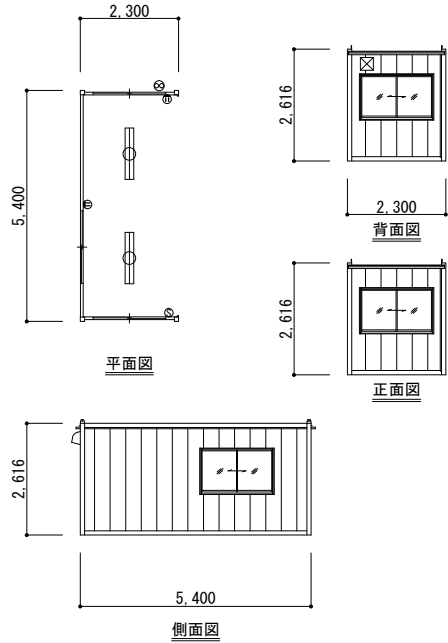

HS54型 一覧

1 型

2 型

3 型

4 型

5 型

マーク	名称
⊙	換気扇
⊕	コンセント 2P
⊖	スイッチ

仕様表

構造材	角形鋼管・溝形鋼	
屋根材	パーティクルボード 厚12mm・ガルバ鋼板葺き	
天井材	プリント合板 503 厚4mm	
内壁	45角垂木組・プリント合板 503 厚4mm	
床	塗装合板 厚12mm	
外壁	サイディング すい壁N25スーパーグレー 厚16mm	
建具	アルミ窓・カマチドア	
備品	外線引込口・分電盤(30A)・蛍光灯・換気扇・コンセント2P	
型式	HS54型	図面NO.
規格寸法	2,300x5,400	株式会社 九州スーパーハウス 福岡県北九州市戸畑区中原新町2番1号 テクノセンタービル10階 TEL 093-873-2100 FAX 093-873-2101
図面名称	HS54 一覧図	
図面作成日		