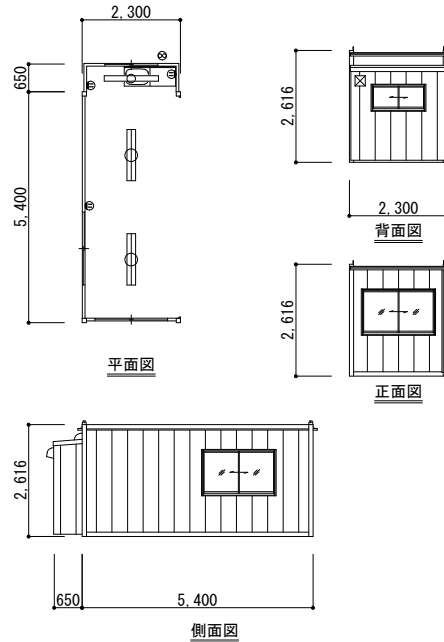

HS54型 一覧

1 型

2 型

3 型

4 型

5 型

マーク	名称
⊙	換気扇
⊕	コンセント 2P
⊖	スイッチ

仕様表

構造材	角形鋼管・溝形鋼	
屋根材	パーティクルボード 厚12mm・ガルバ鋼板葺き	
天井材	プリント合板 503 厚4mm	
内壁	45角垂木組・プリント合板 503 厚4mm	
床	塗装合板 厚12mm	
外壁	サイディング すい壁N25スーパーグレー 厚16mm	
建具	アルミ窓・カマチドア	
備品	外線引込口・分電盤(30A)・蛍光灯・換気扇・コンセント2P	
型式	HS54型	図面NO.
規格寸法	2,300x5,400	株式会社 九州スーパーハウス 福岡県北九州市戸畑区中原新町2番1号 テクノセンタービル10階 TEL 093-873-2100 FAX 093-873-2101
図面名称	HS54 一覧図	
図面作成日		