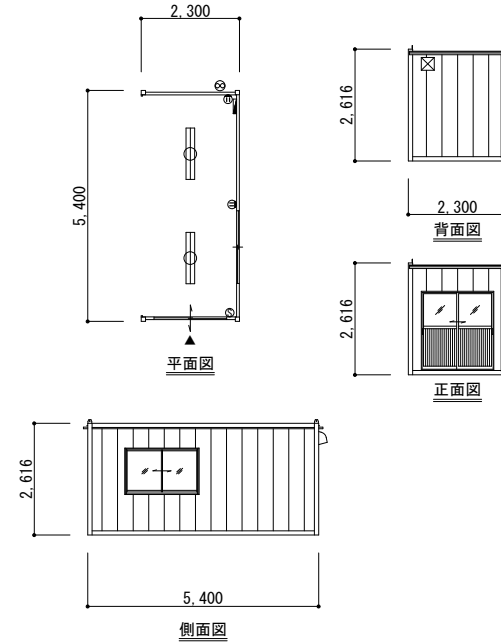

HS54型 一覧

1 型

2 型

3 型

4 型

5 型

マーク	名称
⊙	換気扇
⊕	コンセント 2P
⊖	スイッチ

仕様表

構造材	角形鋼管・溝形鋼	
屋根材	パーティクルボード 厚12mm・ガルバ鋼板葺き	
天井材	プリント合板 503 厚4mm	
内壁	45角垂木組・プリント合板 503 厚4mm	
床	塗装合板 厚12mm	
外壁	サイディング すい壁N25スーパーグレー 厚16mm	
建具	アルミ窓・カマチドア	
備品	外線引込口・分電盤(30A)・蛍光灯・換気扇・コンセント2P	
型式	HS54型	図面NO.
規格寸法	2,300x5,400	株式会社 九州スーパーハウス 福岡県北九州市戸畑区中原新町2番1号 テクノセンタービル10階 TEL 093-873-2100 FAX 093-873-2101
図面名称	HS54 一覧図	
図面作成日		